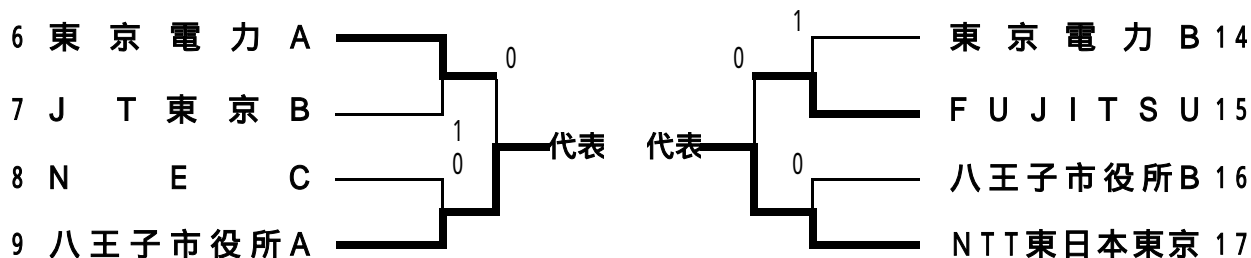

全日本実業団選手権大会・東京都予選会

4月25日

有明

[男子]

[代表決定戦]

予選通過チーム	<u>東京ガス A</u>	<u>東京ガス B</u>
	<u>八王子市役所 A</u>	<u>NTT東日本東京</u>
	<u>N I K O N</u>	<u>F U J I T S U</u>

本年度全日本実業団選手権大会

期 日	平成16年8月6日(金)・監督会議 平成16年8月7日(土)・8日(日)競技
会 場	岡山市浦安総合公園テニスコート 旭西浄化センターコート