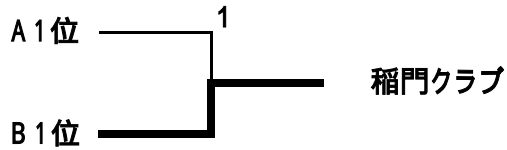

女子3部決勝

練馬ソフトテニス

稲門クラブ

女子4部

5月3日

駒沢公園

A	チーム名	1	2	3	4	勝率	差	順位
1	小金井クラブ			1	1	1/3		4
2	フレンズA	1				2/3		1
3	立川STC		1			2/3		2
4	清瀬STC・A		1	1		1/3		3

(対戦による)

B	チーム名	1	2	3	4	勝率	差	順位
1	千石クラブ		1	0	1	0/3		4
2	新宿同好会A			1		2/3		2
3	国分寺クラブ					3/3		1
4	ファニーテニス		0	1		1/3		3

女子4部決勝